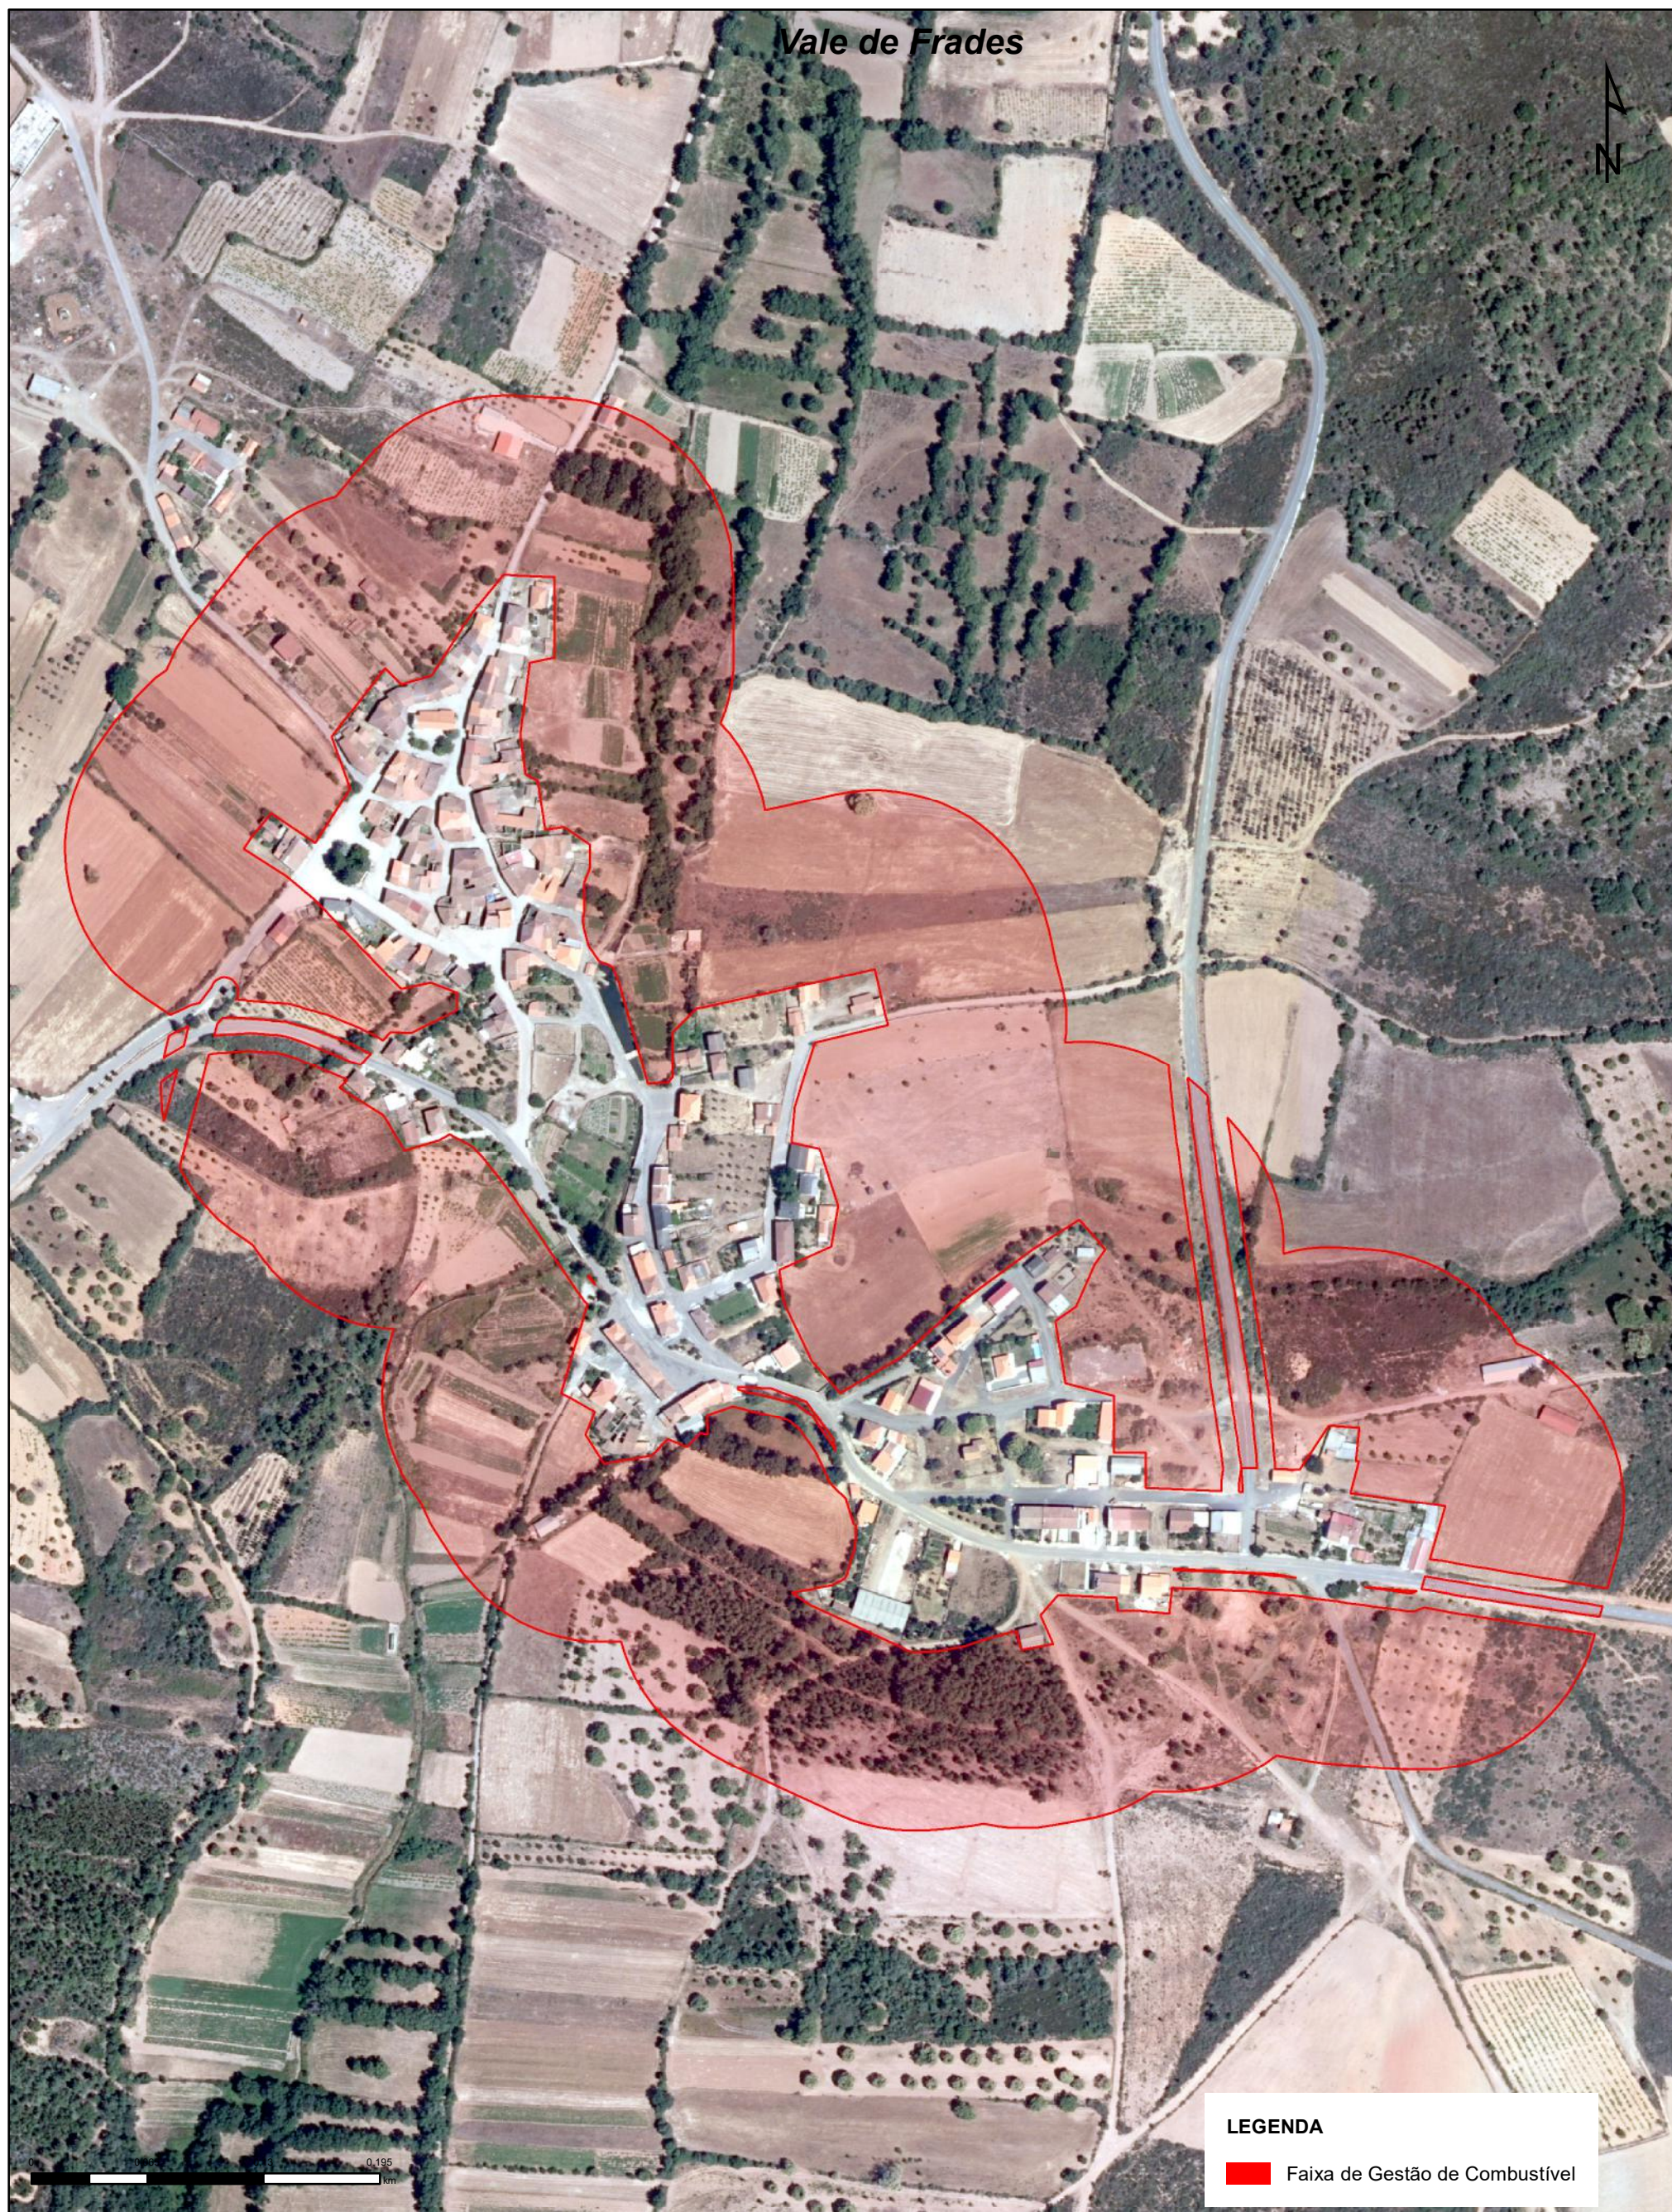

Vale de Frades

LEGENDA

 Faixa de Gestão de Combustível

FAIXAS DE GESTÃO DE COMBUSTÍVEL ASSOCIADAS AOS AGLOMERADOS POPULACIONAIS
(N.º 10 DO ARTIGO 15.º DO DECRETO-LEI 124/2006)

PT-TM06/ETRS89
Elipsóide de referência: GRS80
Projeção cartográfica: Transversa de Mercator

Elaborado por:
GABINETE TÉCNICO FLORESTAL DO MUNICÍPIO DE VIMIOSO

Fonte(s):
PLANO MUNICIPAL DE DEFESA DA FLORESTA
CONTRA INCÊNDIOS DE VIMIOSO - 2016-2020 (CMV, CMDFCI)

ESCALA
1:3 500

DATA:
Janeiro de 2018